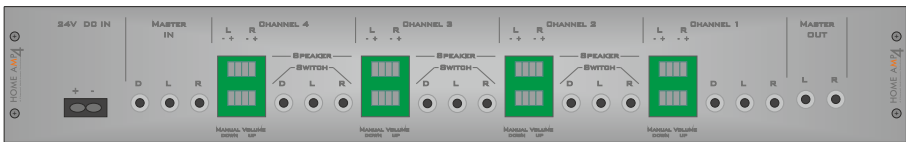

### HomeAmp4 - 4 Zonen Stereo Multiroom Amplifier

- 4 Channel ( Zonen ), full digital, Audio Stereoverstärker im 19" Gehäuse
- 1 x Master Audio Input / wahlweise Analog / Digital über Cinch
- 4 x Channel Audio Input / wahlweise Analog / Digital über Cinch ( 4 x Slave in )
- Mastersignal wird im Standardbetrieb in allen 4 Zonen gehört
- automatische Umschaltung bei Signalerkennung eines Kanals auf die jeweilige Slave Audioquelle 1-4.  
*( im Schlafzimmer spielt die Masterquelle ( Webradio ), beim Starten eines Liedes über z.B. ein Smartphone wird automatisch auf die Slave Eingangsquelle umgeschaltet. )*
- StandAlone Betrieb oder Steuerung über Bus System möglich.
- Ansteuerung direkt über Bus- und KNX Systeme, via KNXNET IP über Lan oder via UDP
- Bedienung und Konfiguration mit der Software AmpControl über Windows Pc's oder z.B. HomeCockpit Touchpanel
- Bedienung über externe Taster ( z.B. Ihr Schalterprogramm ) möglich !  
1 oder 2 Tasten Bedienung, 24 V Systemkompatibel, kein externes Netzteil notwendig.
- fertige Plug-In Software Lösungen für Wago, Beckhoff, HomeServer und Home Cockpit !

**Aktuelle Downloads, Wiki's zur Software und zur Inbetriebnahme finden Sie immer auf unserer Homepage.**

FACT'S

Ansicht vorneAnsicht hintentechnische Daten

Spannungsversorgung :	externes Netzteil 24 VDC
Stromaufnahme :	max 5 A
Standby:	250 mA
Ausgang:	
4 x Lautsprecher	4 x 25 w
1 x Master Out	Vorverstärkersignal / Cinch
Eingang:	
1 x Master In	wahlweise Analog oder Digital / Cinch
4 x Channel In	wahlweise Analog oder Digital / Cinch
Abmessungen:	
Breite:	483 mm
Höhe:	67 mm
Tiefe:	140 mm
Gewicht ohne Netzteil:	2,4 Kg
Material:	stabiles Aluminiumgehäuse, eloxiert ausgeführt als Wärmeträger
Einbau / Montage :	19 Zoll Rack oder als Standgerät trocken und gut belüftet